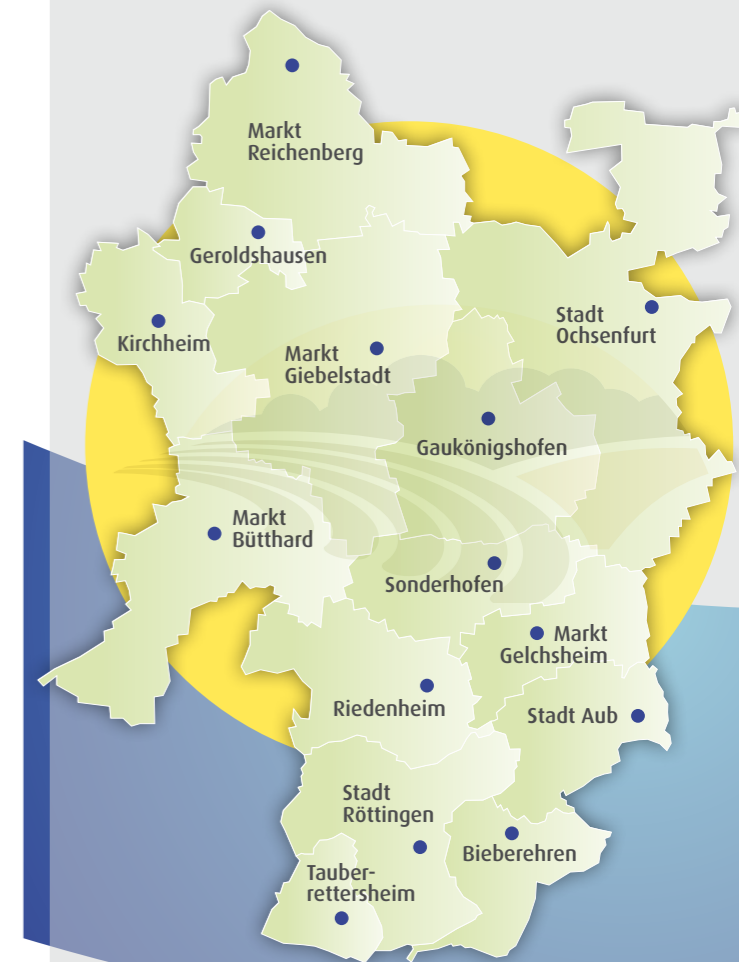

Faschingszug und Faschingstreiben

15.02.2015 | OCHSENFURT | ALTSTADT

Großer Faschingszug

17.02.2015 | AUB

Faschingszug

17.02.2015 | GIEBELSTADT

Faschingszug

21.02.2015 | KIRCHHEIM | TURNHALLE

Kinderkleidermarkt

21.02.2015 | RÖTTINGEN | BURGHALLE

Jungweinprobe

28.02.2015 | BÜTTTHARD

Kinderkleider- und Spielzeugbasar

28. - 01.03.2015 | GAUKÖNIGSHOFEN

Jugendfußballturnier

07.03.2015 | GIEBELSTADT | KARTOFFELKELLER

Die Bayerischen Löwen [www](#)

07.03.2015 | GAUBÜTTELBRUNN | BÜRGERHEIM

Kickerturnier

07.03.2015 | REICHENBERG | WOLFFSKEELHALLE

Frühjahrskonzert

13. - 22.03.2015 | BÜTTTHARD

Aktion »PUTZ-MUNTER«

13. - 28.03.2015 | SONDERHOFEN | FEUERWEHRHAUS

Theateraufführungen

13. - 15.03.2015 | REICHENBERG | SCHWARZER ADLER

Theaterstück »SPANIEN OLÉ«

14.03.2015 | REICHENBERG | WOLFFSKEELHALLE

7. Internationales »GUITAR MASTERS«

20. - 22.03.2015 | REICHENBERG | SCHWARZER ADLER

Theaterstück »SPANIEN OLÉ«

20.03.2015 | GIEBELSTADT | KARTOFFELKELLER

Mark'n'Simon [www](#)

21.03.2015 | GIEBELSTADT | KARTOFFELKELLER

Guitar Challenge [www](#)

22.03.2015 | AUB | MARKTPLATZ

Frühlingsmarkt

22.03.2015 | GIEBELSTADT | MEHRZWECKHALLE

Kinderkleider- und Spielzeugmarkt

22.03.2015 | REICHENBERG | WOLFFSKEELHALLE

Ostermarkt

28.03.2015 | GELCHSHEIM | DEUTSCHHERRENHALLE

Frühlingskonzert

28.03.2015 | REICHENBERG | WOLFFSKEELHALLE

Gospelnight

29.03.2015 | ACHOLDSHAUSEN

Ostermarkt

Unsere 14 Gemeinden

www.stadt-aub.de
www.bieberehren.de
www.buetthard.de
www.gaukoenigshofen.de
www.gelchsheim.de
www.geroldshausen.de
www.giebelstadt.de
www.kirchheim-ufr.de
www.ochsenfurt.de
www.markt-reichenberg.de
www.riedenheim.de
www.roettingen.de

www.sonderhofen.de
www.tauberrettersheim.de

Webseiten in Bezug [www](#)

www.chorprojekt-gelchsheim.de
www.florian-geyer-spiele.de
www.frankenfestspiele.de
www.kinderfestspiele-giebelstadt.de
www.kulturverein-giebelstadt.de
www.musikverein-essfeld.de
www.spvgg-giebelstadt.de
www.sv-bieberehren.de